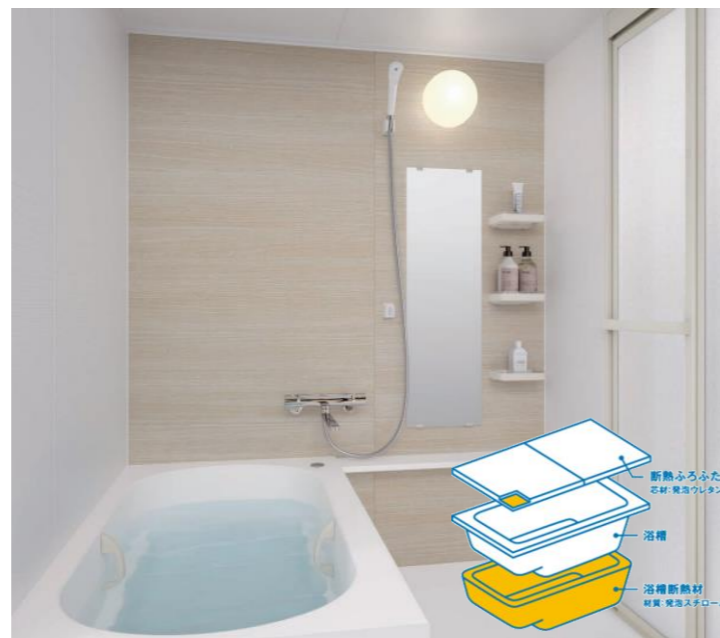

特別価格 標準工事費込み **1,789,000円**～(税込)

※写真はイメージです

商品 No. 16

LIXIL リノビオV

BKW-1418LBM-C+HRL4

メーカー希望小売価格 1,702,360円(税込)

特別価格 標準工事費込み **1,080,000円**～(税込)

※写真はイメージです