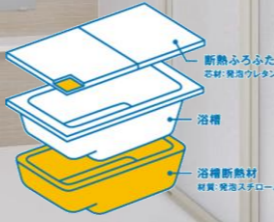

特別価格 標準工事費込み **1,789,000円**～(税込)

※写真はイメージです

商品 No. 16

LIXIL リノビオV

BKW-1418LBM-C+HRL4

メーカー希望小売価格 1,702,360円(税込)

特別価格 標準工事費込み **1,080,000円**～(税込)

※写真はイメージです