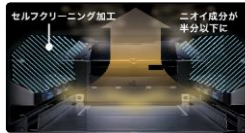

トイレ

【標準工事内容】既存解体撤去処分費・給排水設備工事費・本体据付費

商品 No.22
LIXIL
Jフィット

便器セット
棚付紙巻器
タオルリング

※掲載写真は一例です

メーカー希望小売価格 346,170円(税込)

特別価格 標準工事費込み

270,000円～(税込)

商品 No.23
TOTO
レストパル

便器セット
棚付紙巻器

※掲載写真は一例です

メーカー希望小売価格 464,310円(税込)

特別価格 標準工事費込み

383,800円～(税込)

商品 No.24
AQUA CERAMIC SIAA
アクアセラミック

従来衛生陶器 アクアセラミック

従来の衛生陶器ではできなかった「ガンコな水アカ」も「汚物」もどちらも落とせる、お掃除ラクな衛生陶器です。

LIXIL
アメージュ

便器
棚付紙巻器

※掲載写真は一例です
メーカー希望小売価格 362,450円(税込)

特別価格 標準工事費込み

210,000円～(税込)

※クロス張替え等は別途料金が発生いたします。

パワーストリーム洗浄
少ない水でもしっかり
汚れを洗い流します。

商品 No.25
TOTO
ピュアレスト

便器
棚付紙巻器

※掲載写真は一例です

メーカー希望小売価格 319,880円(税込)

特別価格 標準工事費込み

230,000円～(税込)

※クロス張替え等は別途料金が発生いたします。

便器側面の凹凸を
サイドカバーで覆い、
見た目もすっきり

お掃除しやすいデザイン

シャワートイレ

【標準工事内容】既存解体撤去処分費・給排水設備工事費・本体据付費

商品 No.26 **LIXIL** シャワートイレ **New PASSO**

CW-EA23AQB

メーカー希望小売価格 210,100円(税込)

特別価格 標準工事費込み

145,000円 (税込)

大型共用便座

ビデ専用ノズル
ノズル先端着脱
鉢内スプレー
キレイ便座
フルオート便器洗浄
(リモコン便器洗浄)
便フタ閉後
洗浄モード

商品 No.27 **LIXIL** シャワートイレ **KAシリーズ**

CW-KA32AQA

メーカー希望小売価格 162,800円(税込)

特別価格 標準工事費込み

118,000円 (税込)

大型共用便座

ビデ専用ノズル
スッキリノズルシャッター
フルオート便器洗浄
(リモコン便器洗浄)
Wパワー脱臭・ターボ脱臭

浴室暖房乾燥換気扇

商品 No.28
NORITZ
BDV-4106AUKNC-J3-BL

メーカー希望小売価格 199,870円(税込)

工事費込特別価格

135,000円 (税込)

温水式 パワフルな温水式

商品 No.29
NORITZ
MAX BS133HM-CX-1

メーカー希望小売価格 192,500円(税込)

工事費込特別価格

137,000円 (税込)

電気式 プラズマクラスター機能付

ビルトインコンロ

+do プラスドウ

本格派のあなたには、本格派の高火力を

※画像は75cm

- 無水両面焼き
- フッ素コート焼網
- 焦げつき自動消火
- 点火つまみ上面操作
- グリル過熱防止センサー

商品 No.08
NORITZ
N3WS9KJTKSTED

メーカー希望小売価格 316,250円(税込)

工事費込特別価格 **156,000円** (税込)

高火力 + ダッチオープン

Nest ネスト

心地よい暮らしをつくる新しいコンロ

※画像は75cm

- 60cmタイプ
- ステンレスフェイス
- スマートエコバーナー
- ワイド・オートグリル
- 無水両面焼き
- つやめきガラストップ

商品 No.10
NORITZ
N3WU5PWAP2STE

ムーンシルバーガラストップ/シルキーステンレスフェイス

メーカー希望小売価格 228,470円(税込)

工事費込特別価格 **133,000円** (税込)

Orche オルシェ

全ての人をシェフに 使うほど、料理上手

※画像は75cm

- 60cmタイプ
- ステンレスフェイス
- スマートエコバーナー
- ワイド・オートグリル
- 無水両面焼き
- 親水アクアコート
- グリルクリーンモード