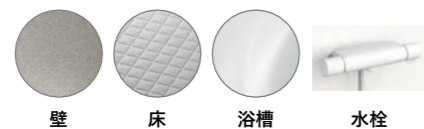

商品 No. 16

LIXIL リノビオV

BKW-1418LBM-C+HRL4

メーカー希望小売価格 1,702,360円(税込)

特別価格 標準工事費込み **1,080,000円**～(税込)