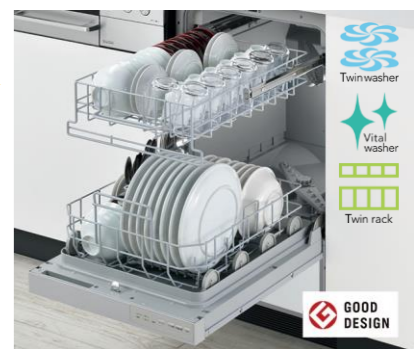

シャーンキレイ運転で  
お風呂(床・壁・排水口)が自動でキレイに!

※ミスト付き浴室暖房換気乾燥機からの取替に限ります。  
【標準工事内容】既存撤去・取付・配管接続・試運転

フロントオープン食洗機  
収納も取り出しも簡単、うれしい大容量!

商品 No.34

Rinnai  
スタンダード  
シルバー/化粧パネルグレー(光沢)  
RSW-F403C-SV  
メーカー希望小売価格 250,800円(税込)  
特別価格 標準工事費込み **220,000円**(税込)

66ℓ 大容量

洗い物は食洗機におまかせ! ごほうび時間を快適に

食器収納 約8人分

- 大皿 8点
- 茶わん 9点
- 中ばち 8点
- 汁わん 9点
- 小皿 9点
- グラス
- 湯のみ 13点
- 箸・スプーン など

※現地調査が必要です。既存キッチンの状況によっては取付不可の場合がございます。  
【標準工事内容】既存撤去・取付・配管接続・試運転

※商品の写真はイメージとなります。※掲載商品はすべて予約販売品となります。※上記掲載のサイズは一例です。サイズにより価格は変更になりますので、現場調査の上、お見積りさせていただきます。※ローンでのお支払いも取扱っておりますのでお問合せ下さい。その他商品やお客様宅のサイズに合ったプランも無料で選定・お見積りさせていただきますので、お気軽にご相談ください。